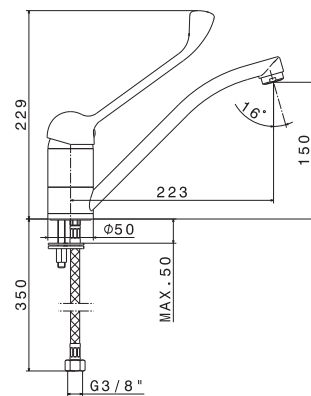

art. 2313

Miscelatore monocomando per lavello con bocca girevole e leva lunga. Flessibili di alimentazione F3/8".

21.018 Cromo

145,00