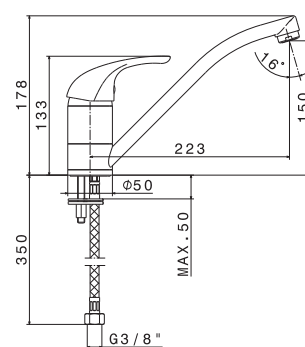

# DREAM

art. 2310

Miscelatore monocomando per lavello con bocca girevole in tubolare mezzo ellittico. Flessibili di alimentazione F3/8".

21.018 Cromo

145,00

art. 2315

Miscelatore monocomando per lavello con bocca girevole, **doccia estraibile doppio getto**. Flessibili di alimentazione F3/8".