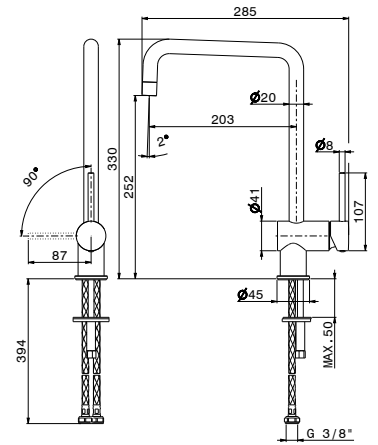

Miscelatore monocomando per lavello con bocca quadra in tubolare girevole. Flessibili di alimentazione F3/8".

- **21.018** Cromo
- **01.093** Nero opaco
- **31.028** Nichel spazzolato

- **210,00**
- **310,00**
- **285,00**

art. 4325

Miscelatore monocomando per lavello con bocca tonda in tubolare girevole. Flessibili di alimentazione F3/8".

- **21.018** Cromo
- **01.093** Nero opaco
- **31.028** Nichel spazzolato

- **210,00**
- **310,00**
- **285,00**

Miscelatore monocomando per lavello con bocca tonda in tubolare girevole e **doccia estraibile**. Flessibili di alimentazione F3/8".

- **21.018** Cromo
- **01.093** Nero opaco
- **31.028** Nichel spazzolato

- **290,00**
- **378,00**
- **389,00**

Miscelatore monocomando per lavello con bocca quadra in tubolare girevole **reclinabile** per sotto finestra. Flessibili di alimentazione F3/8".

- **21.018** Cromo
- **01.093** Nero opaco
- **31.028** Nichel spazzolato

- **377,00**
- **424,00**
- **455,00**