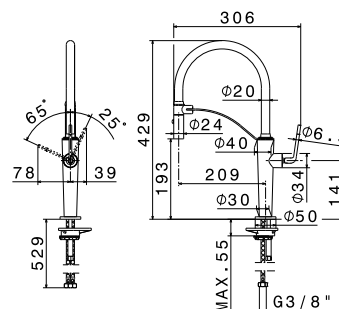

Miscelatore monocomando girevole per lavello.
Flessibili di alimentazione F 3/8".

21.018 Cromo	501,00
01.014 Bianco opaco	543,00
01.093 Nero opaco	543,00
05.013 Cromo-Bianco lucido	516,00
05.093 Cromo-Nero opaco	516,00
31.028 Nichel spazzolato	538,00
33.013 Nichel spazzolato-Bianco lucido	522,00
33.093 Nichel spazzolato-Nero opaco	522,00
57.064 Brushed gun metal-Nero opaco	701,00
57.066 Brushed stainless steel-Nero opaco	701,00
57.067 Brushed copper bronze-Nero opaco	701,00
M2.077 Carbon satin-Nero opaco	620,00

Miscelatore monocomando per lavello con bocca girevole e orientabile. Flessibili di alimentazione F 3/8".

01.014 Bianco opaco	595,00
01.093 Nero opaco	595,00
05.013 Cromo-Bianco lucido	529,00
05.093 Cromo-Nero opaco	529,00
33.013 Nichel spazzolato-Bianco lucido	563,00
33.093 Nichel spazzolato-Nero opaco	563,00
57.064 Brushed gun metal-Nero opaco	804,00
57.066 Brushed stainless steel-Nero opaco	804,00
57.067 Brushed copper bronze-Nero opaco	804,00
M2.077 Carbon satin-Nero opaco	715,00

Miscelatore monocomando per lavello con bocca girevole e orientabile. Erogazione a **doppio getto**. Flessibili di alimentazione F 3/8".

01.014 Bianco opaco	636,00
01.093 Nero opaco	636,00
05.013 Cromo-Bianco lucido	558,00
05.093 Cromo-Nero opaco	558,00
33.013 Nichel spazzolato-Bianco lucido	598,00
33.093 Nichel spazzolato-Nero opaco	598,00
57.064 Brushed gun metal-Nero opaco	847,00
57.066 Brushed stainless steel-Nero opaco	847,00
57.067 Brushed copper bronze-Nero opaco	847,00
M2.077 Carbon satin-Nero opaco	767,00

Dispenser per sapone liquido.

art. 2418