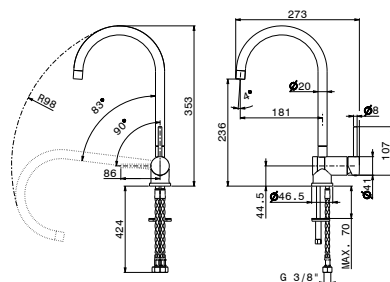

art. 4371

Miscelatore monocomando per lavello con bocca tonda in tubolare girevole **reclinabile** per sotto finestra. Flessibili di alimentazione F3/8".

21.018 Cromo
01.093 Nero opaco
31.028 Nichel spazzolato

377,00
436,00
455,00