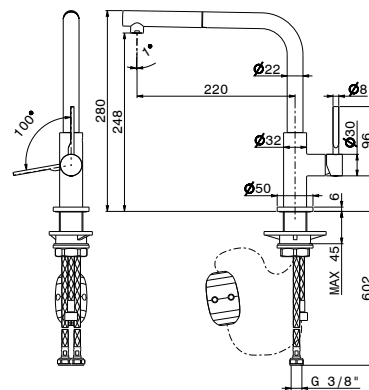

art. 71823

Miscelatore monocomando per lavello con bocca girevole. Flessibili di alimentazione F3/8".

21.018 Cromo	303,00
01.093 Nero opaco	348,00
31.028 Nichel spazzolato	359,00
59.064 Brushed gun metal	660,00
59.067 Brushed copper bronze	660,00
59.098 Brushed pale gold	660,00
M0.077 Carbon satin	416,00