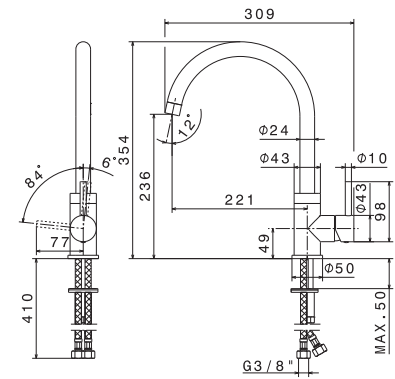

Miscelatore monocomando per lavello con bocca girevole. Flessibili di alimentazione F3/8".

- 21.018 Cromo
- 31.028 Nichel spazzolato
- 43.238 Antracite
- 59.064 Brushed gun metal
- 59.067 Brushed copper bronze
- 59.098 Brushed pale gold

- 262,00
- 294,00
- 270,00
- 378,00
- 378,00
- 378,00

art. 63425