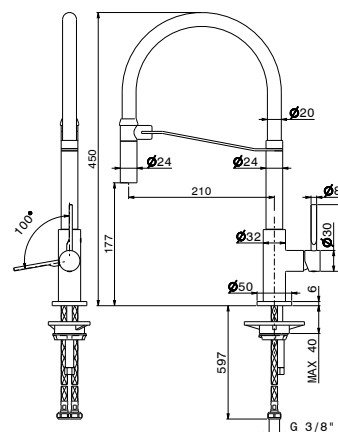

Miscelatore monocomando per lavello con bocca girevole e doccia estraibile. Flessibili di alimentazione F3/8".

21.018 Cromo	370,00
01.093 Nero opaco	438,00
31.028 Nichel spazzolato	425,00
59.064 Brushed gun metal	758,00
59.067 Brushed copper bronze	758,00
59.098 Brushed pale gold	758,00
M0.077 Carbon satin	501,00

Miscelatore monocomando per lavello con bocca girevole. Flessibili di alimentazione F3/8".

21.018 Cromo	303,00
01.093 Nero opaco	348,00
31.028 Nichel spazzolato	359,00
59.064 Brushed gun metal	660,00
59.067 Brushed copper bronze	660,00
59.098 Brushed pale gold	660,00
M0.077 Carbon satin	416,00

Miscelatore monocomando per lavello con bocca tonda girevole e doccia estraibile monogetto a scomparsa. Flessibili di alimentazione F3/8".

21.018 Cromo	351,00
01.093 Nero opaco	405,00
31.028 Nichel spazzolato	412,00
59.064 Brushed gun metal	697,00
59.067 Brushed copper bronze	697,00
59.098 Brushed pale gold	697,00
M0.077 Carbon satin	466,00

Miscelatore monocomando per lavello con bocca girevole e orientabile. Flessibili di alimentazione F 3/8".

01.093 Nero opaco	466,00
05.093 Cromo-Nero opaco	424,00
33.093 Nichel spazzolato-Nero opaco	463,00
57.064 Brushed gun metal-Nero opaco	805,00
57.067 Brushed copper bronze-Nero opaco	805,00
57.098 Brushed pale gold-Nero opaco	805,00
M2.077 Carbon satin-Nero opaco	513,00