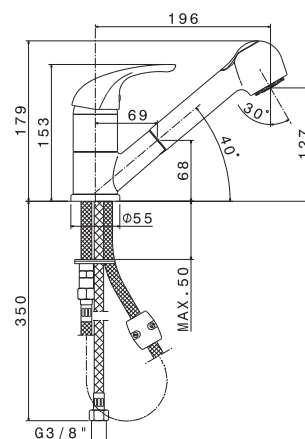

art. 2315

Miscelatore monocomando per lavello con bocca girevole, **doccia estraibile doppio getto**. Flessibili di alimentazione F3/8".

21.018 Cromo

217,00