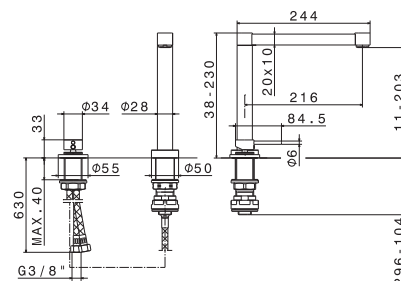

Gruppo miscelatore monocomando per lavello con bocca **abbattibile**. Flessibili di alimentazione F3/8".

21.018 Cromo
31.028 Nichel spazzolato

710,00
937,00