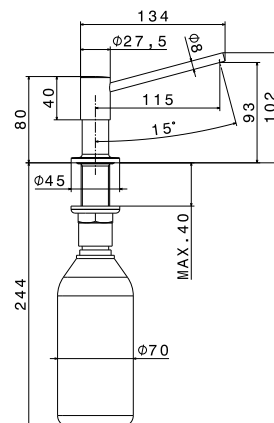

art. 2418

Dispenser per sapone liquido.

- **21.018** Cromo
- **01.093** Nero opaco
- **31.028** Nichel spazzolato
- **59.064** Brushed gun metal
- **59.067** Brushed copper bronze
- **59.098** Brushed pale gold
- **M0.077** Carbon satin

- **162,00**
- **173,00**
- **208,00**
- **255,00**
- **255,00**
- **255,00**
- **206,00**