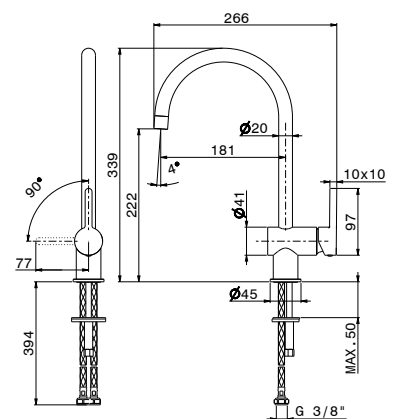

Miscelatore monocomando per lavello con bocca girevole. Flessibili di alimentazione F 3/8".

21.018 Cromo
31.028 Nichel spazzolato

282,00
377,00

Miscelatore monocomando per lavello con bocca girevole e doccia estraibile monogetto. Flessibili di alimentazione F 3/8".

21.018 Cromo
31.028 Nichel spazzolato

372,00
408,00

Miscelatore monocomando per lavello con bocca quadra girevole. Flessibili di alimentazione F 3/8".

21.018 Cromo
31.028 Nichel spazzolato

229,00
274,00

Miscelatore monocomando per lavello con bocca tonda girevole. Flessibili di alimentazione F 3/8".

21.018 Cromo
31.028 Nichel spazzolato

229,00
274,00