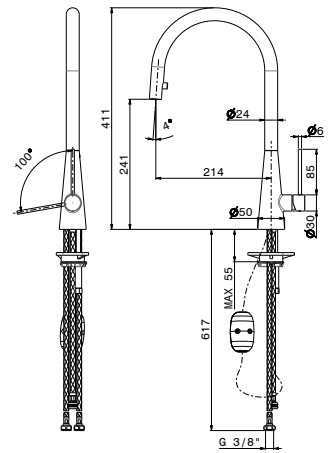

Miscelatore monocomando per lavello con bocca tonda girevole. Flessibili di alimentazione F3/8".

21.018 Cromo	399,00
01.014 Bianco opaco	421,00
01.093 Nero opaco	421,00
31.028 Nichel spazzolato	478,00
M0.077 Carbon satin	613,00

Miscelatore monocomando per lavello con bocca tonda girevole e doccia estraibile monogetto. Flessibili di alimentazione F3/8".

21.018 Cromo	457,00
01.014 Bianco opaco	547,00
01.093 Nero opaco	547,00
31.028 Nichel spazzolato	557,00
M0.077 Carbon satin	674,00

Miscelatore monocomando per lavello con bocca tonda girevole e doccia estraibile monogetto a scomparsa. Flessibili di alimentazione F3/8".

21.018 Cromo	351,00
01.014 Bianco opaco	404,00
01.093 Nero opaco	404,00
31.028 Nichel spazzolato	414,00
M0.077 Carbon satin	489,00

art. 2418

Dispenser per sapone liquido.

21.018 Cromo	162,00
01.014 Bianco opaco	173,00
01.093 Nero opaco	173,00
31.028 Nichel spazzolato	208,00
M0.077 Carbon satin	206,00