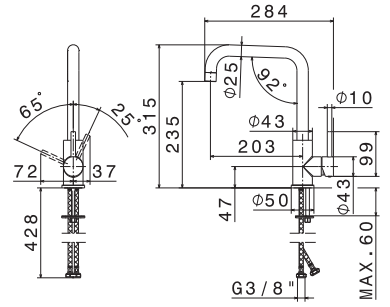

art. 63421X

Miscelatore monocomando per lavello con bocca girevole. Flessibili di alimentazione F3/8".

50.050 Acciaio Inox

357,00