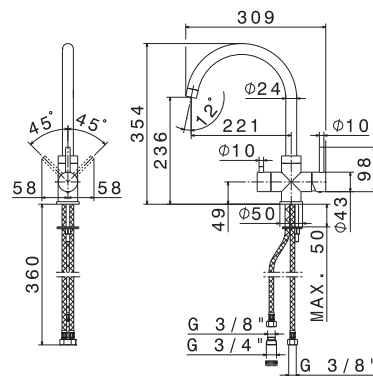

Set per lavello composto da miscelatore monocomando con bocca girevole e doccia lavastoviglie con arresto. Flessibili di alimentazione F3/8".

- **21.018** Cromo
- **31.028** Nichel spazzolato
- **43.238** Antracite

376,00
400,00
406,00

art. 63480