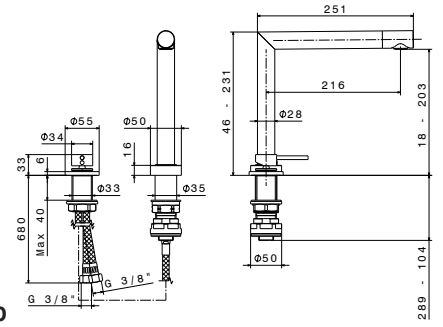

Gruppo miscelatore monocomando per lavello **con bocca abbattibile** e terminale orientabile. Flessibili di alimentazione F3/8".

31.028 Nichel spazzolato

611,00