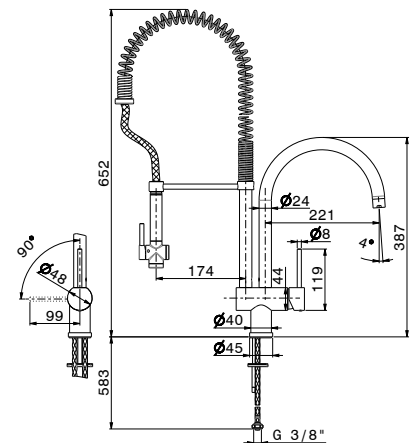

Miscelatore monocomando per lavello monoforo, con doppia bocca girevole e doccia lavastoviglie con arresto. Flessibili di alimentazione F3/8". **Modello depositato.**

21.018 Cromo	1.158,00
01.014 Bianco opaco	1.039,00
01.093 Nero opaco	1.039,00
31.028 Nichel spazzolato	1.420,00
59.064 Brushed gun metal	1.627,00
59.066 Brushed stainless steel	1.627,00
59.067 Brushed copper bronze	1.627,00
M0.077 Carbon satin	1.306,00