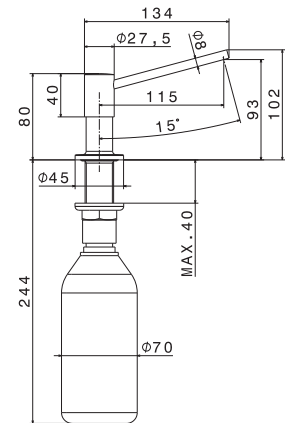

Dispenser per sapone liquido.

21.018 Cromo
31.028 Nichel spazzolato

162,00
208,00