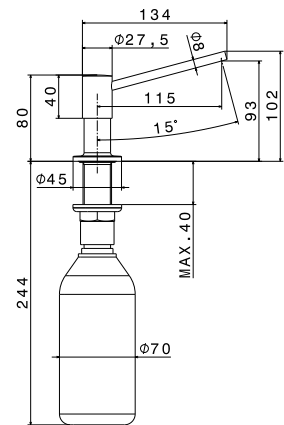

**21.018** Cromo  
**31.028** Nichel spazzolato

**342,00**  
**393,00**

**art. 2418**

Dispenser per sapone liquido.

**21.018** Cromo  
**31.028** Nichel spazzolato

**162,00**  
**208,00**

**31.028**  
NICHEL SPAZZOLATO