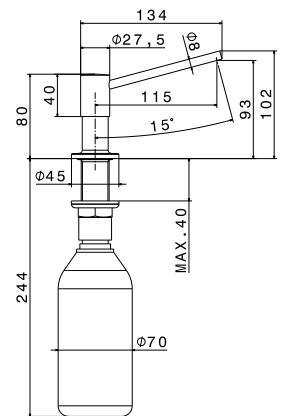

Dispenser per sapone liquido.

50.050 Acciaio Inox

332,00