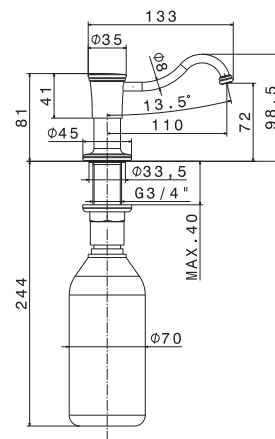

**376,00**  
**400,00**  
**406,00**

**art. 63480**

Dispenser per sapone liquido.

- 21.018** Cromo
- 31.028** Nichel spazzolato

**241,00**  
**253,00**

31.028  
NICHEL SPAZZOLATO

01.093  
NERO OPACO

XT