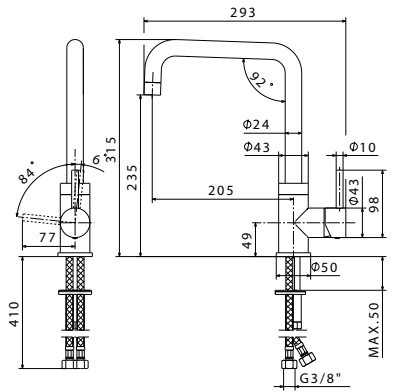

Miscelatore monocomando per lavello con bocca quadra girevole. Flessibili di alimentazione F3/8".

- 21.018 Cromo
- 31.028 Nichel spazzolato
- 43.238 Antracite
- 59.064 Brushed gun metal
- 59.067 Brushed copper bronze
- 59.098 Brushed pale gold

- 273,00
- 298,00
- 274,00
- 378,00
- 378,00
- 378,00

art. 63421