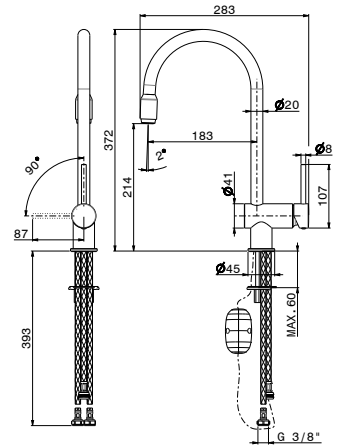

Miscelatore monocomando per lavello con bocca quadra in tubolare girevole. Flessibili di alimentazione F3/8".

- **21.018** Cromo
- **01.093** Nero opaco
- **31.028** Nichel spazzolato

- **210,00**
- **310,00**
- **285,00**

Miscelatore monocomando per lavello con bocca tonda in tubolare girevole. Flessibili di alimentazione F3/8".

- **21.018** Cromo
- **01.093** Nero opaco
- **31.028** Nichel spazzolato

- **210,00**
- **310,00**
- **285,00**

Miscelatore monocomando per lavello con bocca tonda in tubolare girevole e **doccia estraibile**. Flessibili di alimentazione F3/8".

- **21.018** Cromo
- **01.093** Nero opaco
- **31.028** Nichel spazzolato

- **290,00**
- **378,00**
- **389,00**

art. 4370

Miscelatore monocomando per lavello con bocca quadra in tubolare girevole **reclinabile** per sotto finestra. Flessibili di alimentazione F3/8".

- **21.018** Cromo
- **01.093** Nero opaco
- **31.028** Nichel spazzolato

- **377,00**
- **424,00**
- **455,00**