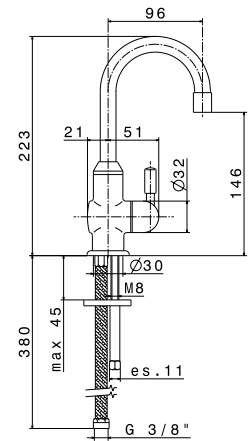

Rubinetto erogatore per acqua fredda, unica entrata, con bocca girevole, rompigitto e diametro base maggiorato. Flessibile di alimentazione F3/8".

- **21.018** Cromo

258,00