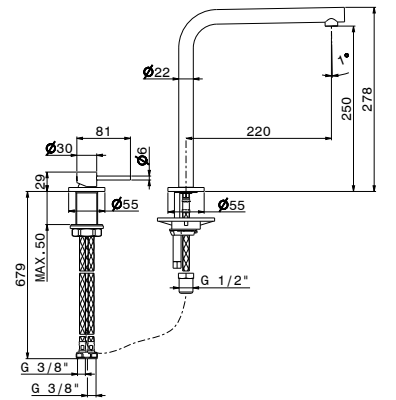

Set per lavello composto da miscelatore monocomando e bocca girevole. Flessibili di alimentazione F3/8".

21.018 Cromo	326,00
01.093 Nero opaco	389,00
31.028 Nichel spazzolato	386,00
59.064 Brushed gun metal	646,00
59.067 Brushed copper bronze	646,00
59.098 Brushed pale gold	646,00
M0.077 Carbon satin	426,00