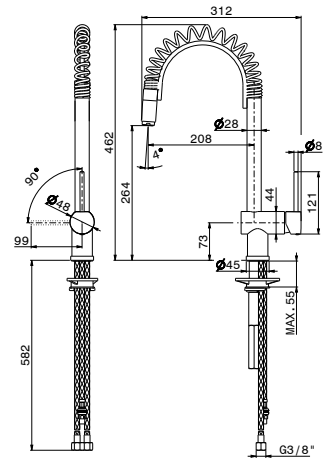

Miscelatore monocomando per lavello con bocca tonda in tubolare girevole e **doccia estraibile**. Flessibili di alimentazione F3/8".

21.018 Cromo	619,00
01.014 Bianco opaco	740,00
01.093 Nero opaco	740,00
31.028 Nichel spazzolato	768,00
59.064 Brushed gun metal	1.168,00
59.066 Brushed stainless steel	1.168,00
59.067 Brushed copper bronze	1.168,00
M0.077 Carbon satin	873,00

art. 3130

Set per lavello composto da miscelatore monocomando, bocca girevole con **terminale orientabile** e doccia lavastoviglie con arresto. Flessibili di alimentazione F3/8".

21.018 Cromo	1.091,00
01.014 Bianco opaco	986,00
01.093 Nero opaco	986,00
31.028 Nichel spazzolato	1.365,00
59.064 Brushed gun metal	1.420,00
59.066 Brushed stainless steel	1.420,00
59.067 Brushed copper bronze	1.420,00
M0.077 Carbon satin	1.215,00

art. 3140

Gruppo miscelatore monocomando a parete con bocca girevole ed estensibile.

21.018 Cromo	732,00
01.014 Bianco opaco	731,00
01.093 Nero opaco	731,00
31.028 Nichel spazzolato	907,00
59.064 Brushed gun metal	958,00
59.066 Brushed stainless steel	958,00
59.067 Brushed copper bronze	958,00
M0.077 Carbon satin	934,00

Miscelatore monocomando per lavello monoforo, con doppia bocca girevole e doccia lavastoviglie con arresto. Flessibili di alimentazione F3/8". **Modello depositato.**

21.018 Cromo	1.158,00
01.014 Bianco opaco	1.039,00
01.093 Nero opaco	1.039,00
31.028 Nichel spazzolato	1.420,00
59.064 Brushed gun metal	1.627,00
59.066 Brushed stainless steel	1.627,00
59.067 Brushed copper bronze	1.627,00
M0.077 Carbon satin	1.306,00