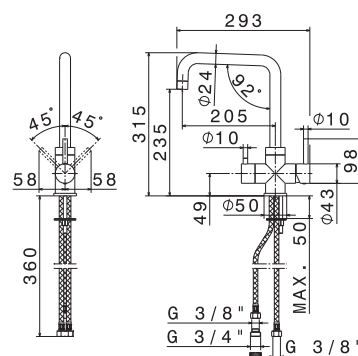

Set per lavello composto da miscelatore monocomando con bocca girevole e doccia lavastoviglie con arresto. Flessibili di alimentazione F3/8".

- **21.018** Cromo
- **31.028** Nichel spazzolato
- **43.238** Antracite

384,00
400,00
400,00

art. 63424