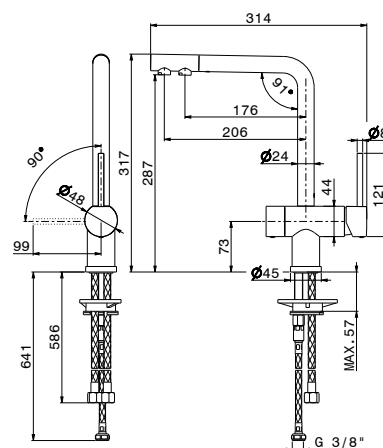

Miscelatore monocomando per lavello con bocca girevole diam. 28 mm **con doppia uscita per acqua depurata**. **Depuratore non incluso**. Flessibili di alimentazione F3/8".

21.018 Cromo	604,00
01.014 Bianco opaco	684,00
01.093 Nero opaco	684,00
31.028 Nichel spazzolato	716,00
59.064 Brushed gun metal	1.011,00
59.066 Brushed stainless steel	1.011,00
59.067 Brushed copper bronze	1.011,00
M0.077 Carbon satin	835,00

art. 3110