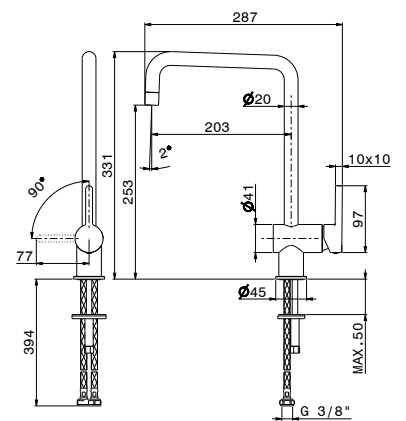

Miscelatore monocomando per lavello con bocca quadra girevole. Flessibili di alimentazione F 3/8".

21.018 Cromo
31.028 Nichel spazzolato

229,00
274,00

art. 65921

Miscelatore monocomando per lavello con bocca tonda girevole. Flessibili di alimentazione F 3/8".

21.018 Cromo
31.028 Nichel spazzolato

229,00
274,00