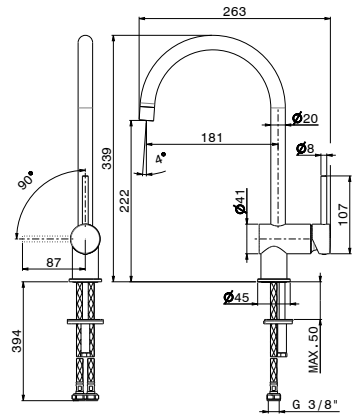

Miscelatore monocomando per lavello con bocca tonda in tubolare girevole. Flessibili di alimentazione F3/8".

- **21.018** Cromo
- **01.093** Nero opaco
- **31.028** Nichel spazzolato

- **210,00**
- **310,00**
- **285,00**

art. 4345

Miscelatore monocomando per lavello con bocca tonda in tubolare girevole e **doccia estraibile**. Flessibili di alimentazione F3/8".

- **21.018** Cromo
- **01.093** Nero opaco
- **31.028** Nichel spazzolato

- **290,00**
- **378,00**
- **389,00**