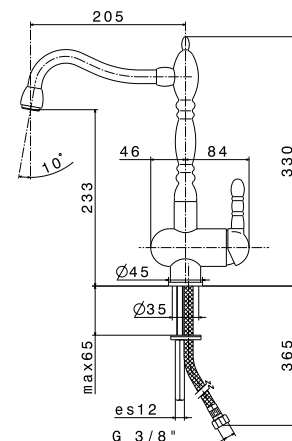

31.023
BRONZO SPAZZOLATO

MARVEL

Miscelatore monocomando per lavello con bocca conica in tubolare girevole. Flessibili di alimentazione F3/8".

21.018 Cromo
31.028 Nichel spazzolato

338,00
366,00

art. 8550

Miscelatore monocomando per lavello con bocca girevole in stile "retro". Flessibili di alimentazione F3/8".

art. 8551

Versione con maniglia in bianco ceramico.

21.018 Cromo
31.023 Bronzo spazzolato
31.028 Nichel spazzolato

470,00
542,00
542,00