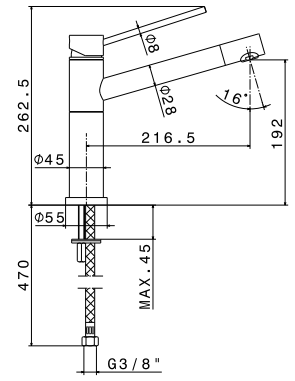

# X-TREND INOX

**art. 2400X**

Miscelatore monocomando per lavello con bocca girevole e **terminale orientabile**. Flessibili di alimentazione F3/8".

**50.050** Acciaio Inox

**671,00**

**art. 2415X**

Miscelatore monocomando per lavello con bocca girevole e **doccia estraibile**. Flessibili di alimentazione F3/8".