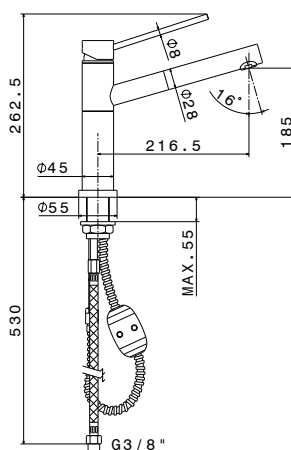

Miscelatore monocomando per lavello con bocca girevole e **doccia estraibile**. Flessibili di alimentazione F3/8".

21.018 Cromo
31.028 Nichel spazzolato

446,00
554,00

art. 2452