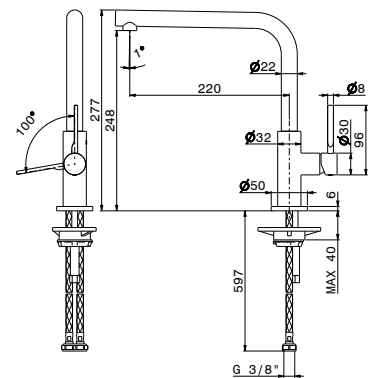

Miscelatore monocomando per lavello con bocca tonda girevole. Flessibili di alimentazione F3/8".

21.018 Cromo	246,00
01.093 Nero opaco	307,00
31.028 Nichel spazzolato	287,00
59.064 Brushed gun metal	596,00
59.067 Brushed copper bronze	596,00
59.098 Brushed pale gold	596,00
M0.077 Carbon satin	375,00

Miscelatore monocomando per lavello con bocca alta tonda girevole. Flessibili di alimentazione F3/8".

21.018 Cromo	282,00
01.093 Nero opaco	313,00
31.028 Nichel spazzolato	314,00
59.064 Brushed gun metal	615,00
59.067 Brushed copper bronze	615,00
59.098 Brushed pale gold	615,00
M0.077 Carbon satin	384,00

Miscelatore monocomando per lavello con bocca quadra girevole. Flessibili di alimentazione F3/8".

21.018 Cromo	258,00
01.093 Nero opaco	312,00
31.028 Nichel spazzolato	290,00
59.064 Brushed gun metal	600,00
59.067 Brushed copper bronze	600,00
59.098 Brushed pale gold	600,00
M0.077 Carbon satin	380,00

Miscelatore monocomando per lavello con bocca girevole. Flessibili di alimentazione F3/8".

21.018 Cromo	271,00
01.093 Nero opaco	317,00
31.028 Nichel spazzolato	327,00
59.064 Brushed gun metal	628,00
59.067 Brushed copper bronze	628,00
59.098 Brushed pale gold	628,00
M0.077 Carbon satin	390,00