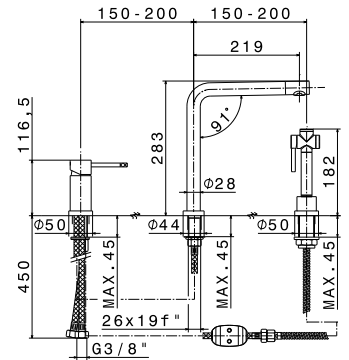

Set per lavello composto da miscelatore monocomando, bocca girevole con **terminale orientabile** e doccia lavastoviglie con arresto. Flessibili di alimentazione F3/8".

21.018 Cromo	1.091,00
01.014 Bianco opaco	986,00
01.093 Nero opaco	986,00
31.028 Nichel spazzolato	1.365,00
59.064 Brushed gun metal	1.420,00
59.066 Brushed stainless steel	1.420,00
59.067 Brushed copper bronze	1.420,00
M0.077 Carbon satin	1.215,00

art. 3140