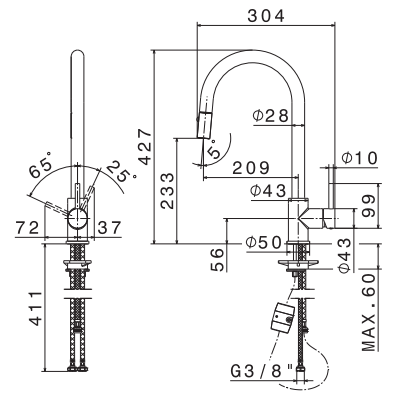

art. 63435X

Miscelatore monocomando per lavello con bocca girevole e **doccia estraibile doppio getto**. Flessibili di alimentazione F3/8".

50.050 Acciaio Inox

630,00

art. 2418X

Dispenser per sapone liquido.

50.050 Acciaio Inox

332,00