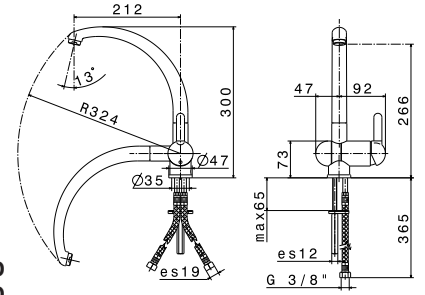

Miscelatore monocomando per lavello con bocca conica girevole **reclinabile** per sotto finestra. Flessibili di alimentazione F3/8".

- **21.018** Cromo
- **31.028** Nichel spazzolato

437,00
468,00

art. 8650 / 8651