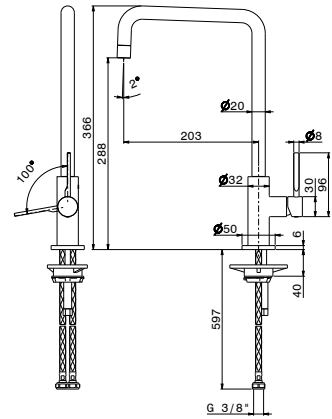

art. 71822

Miscelatore monocomando per lavello con bocca girevole. Flessibili di alimentazione F3/8".

21.018 Cromo	271,00
01.093 Nero opaco	317,00
31.028 Nichel spazzolato	327,00
59.064 Brushed gun metal	628,00
59.067 Brushed copper bronze	628,00
59.098 Brushed pale gold	628,00
M0.077 Carbon satin	390,00