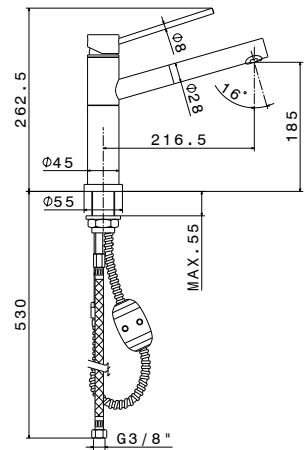

Miscelatore monocomando per lavello con bocca girevole e **doccia estraibile**. Flessibili di alimentazione F3/8".

50.050 Acciaio Inox

805,00