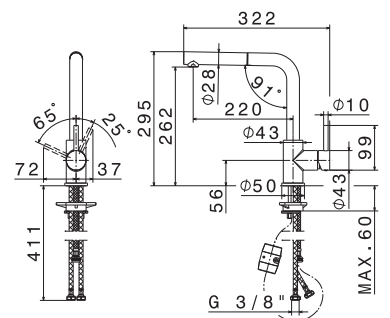

**50.050** Acciaio Inox

**383,00**

**art. 63425X**

Miscelatore monocomando per lavello con bocca girevole e doccia estraibile. Flessibili di alimentazione F3/8".

**50.050** Acciaio Inox

**589,00**

**art. 63435X**