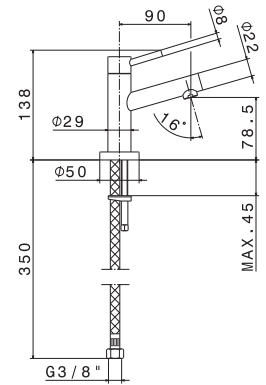

**31.028** Nichel spazzolato

**611,00**

**art. 2260**

Rubinetti erogatore per acqua fredda, unica entrata. Flessibile di alimentazione F3/8".

**21.018** Cromo  
**31.028** Nichel spazzolato

**171,00**  
**224,00**