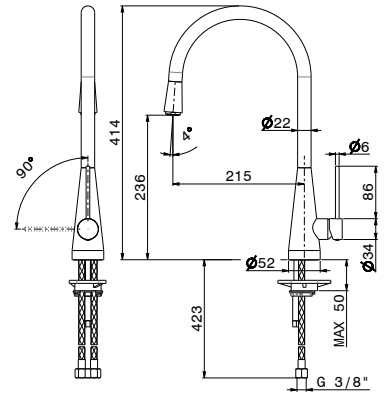

art. 64215

Miscelatore monocomando per lavello con bocca tonda girevole e doccia estraibile monogetto. Flessibili di alimentazione F3/8".

- |                                 |               |
|---------------------------------|---------------|
| <b>21.018</b> Cromo             | <b>457,00</b> |
| <b>01.014</b> Bianco opaco      | <b>547,00</b> |
| <b>01.093</b> Nero opaco        | <b>547,00</b> |
| <b>31.028</b> Nichel spazzolato | <b>557,00</b> |
| <b>M0.077</b> Carbon satin      | <b>674,00</b> |