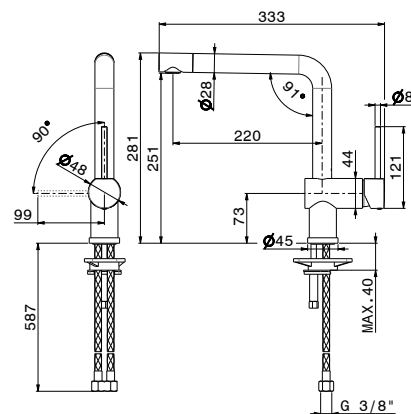

59.064

PVD

CANNA DI FUCILE SPAZZOLATO

MOONY

art. 3100

Miscelatore monocomando per lavello con bocca girevole diam. 28 mm e **terminale orientabile**. Flessibili di alimentazione F3/8".

<b>21.018</b> Cromo	<b>437,00</b>
<b>01.014</b> Bianco opaco	<b>463,00</b>
<b>01.093</b> Nero opaco	<b>463,00</b>
<b>31.028</b> Nichel spazzolato	<b>543,00</b>
<b>59.064</b> Brushed gun metal	<b>753,00</b>
<b>59.066</b> Brushed stainless steel	<b>753,00</b>
<b>59.067</b> Brushed copper bronze	<b>753,00</b>
<b>M0.077</b> Carbon satin	<b>599,00</b>