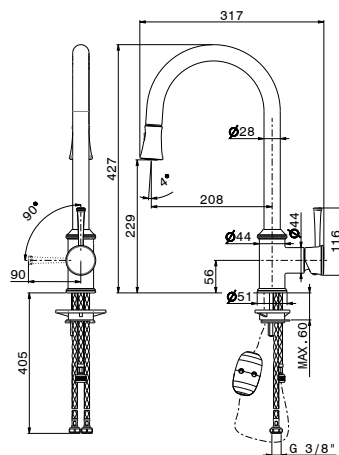

**481,00**  
**556,00**

**art. 63423**

Set per lavello composto da miscelatore monocomando con bocca girevole e doccia lavastoviglie con arresto. Flessibili di alimentazione F3/8".

- 21.018** Cromo
- 31.028** Nichel spazzolato
- 43.238** Antracite