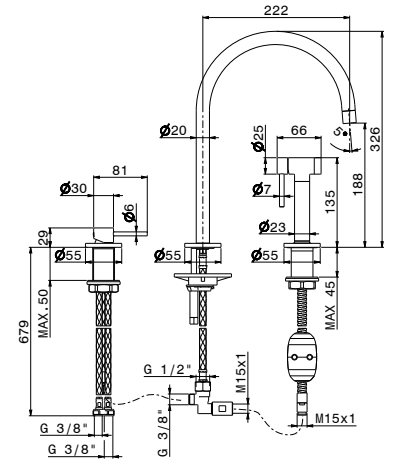

Set per lavello composto da miscelatore monocomando, bocca tonda girevole e doccia lavastoviglie con arresto. Flessibili di alimentazione F3/8".

21.018 Cromo	559,00
01.093 Nero opaco	680,00
31.028 Nichel spazzolato	616,00
59.064 Brushed gun metal	1.056,00
59.067 Brushed copper bronze	1.056,00
59.098 Brushed pale gold	1.056,00
M0.077 Carbon satin	723,00