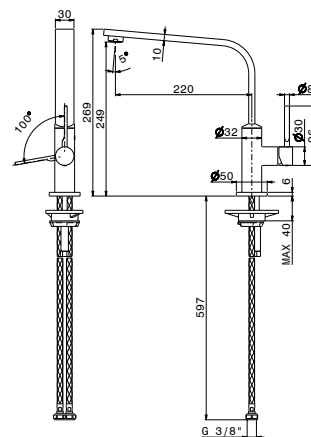

art. 71845

Miscelatore monocomando per lavello con bocca tonda girevole e doccia estraibile monogetto a scomparsa. Flessibili di alimentazione F3/8".

21.018 Cromo	351,00
01.093 Nero opaco	405,00
31.028 Nichel spazzolato	412,00
59.064 Brushed gun metal	697,00
59.067 Brushed copper bronze	697,00
59.098 Brushed pale gold	697,00
M0.077 Carbon satin	466,00