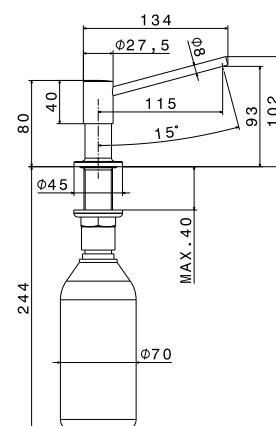

Dispenser per sapone liquido.

art. 2418

21.018 Cromo	162,00
01.014 Bianco opaco	173,00
01.093 Nero opaco	173,00
31.028 Nichel spazzolato	208,00
59.064 Brushed gun metal	255,00
59.066 Brushed stainless steel	255,00
59.067 Brushed copper bronze	255,00
M0.077 Carbon satin	206,00