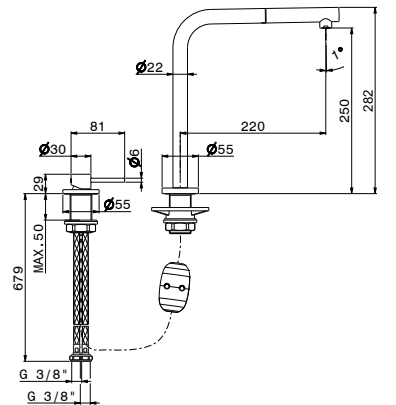

Set per lavello composto da miscelatore monocomando e bocca girevole con **doccia estraibile**. Flessibili di alimentazione F3/8".

21.018 Cromo	380,00
01.093 Nero opaco	454,00
31.028 Nichel spazzolato	445,00
59.064 Brushed gun metal	799,00
59.067 Brushed copper bronze	799,00
59.098 Brushed pale gold	799,00
M0.077 Carbon satin	525,00