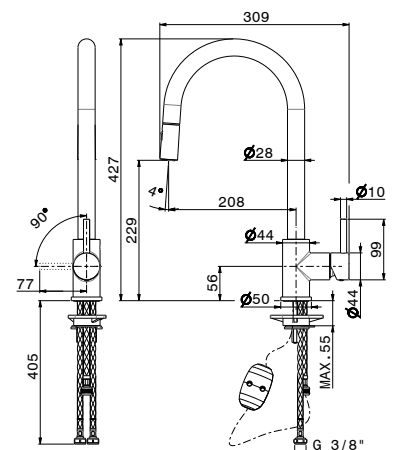

Miscelatore monocomando per lavello con bocca girevole e doccia estraibile doppio getto. Flessibili di alimentazione F3/8".

- 21.018 Cromo
- 31.028 Nichel spazzolato

- 359,00
- 441,00