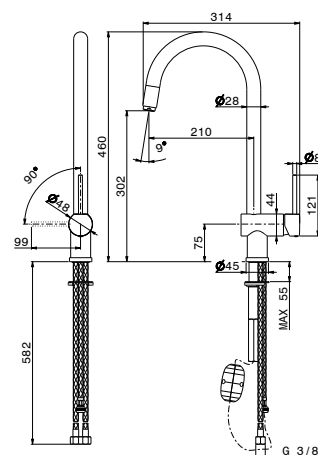

Miscelatore monocomando per lavello con bocca girevole diam. 28 mm e **terminale orientabile**. Flessibili di alimentazione F3/8".

21.018 Cromo	437,00
01.014 Bianco opaco	463,00
01.093 Nero opaco	463,00
31.028 Nichel spazzolato	543,00
59.064 Brushed gun metal	753,00
59.066 Brushed stainless steel	753,00
59.067 Brushed copper bronze	753,00
M0.077 Carbon satin	599,00

Miscelatore monocomando per lavello con bocca girevole diam. 28 mm **con doppia uscita per acqua depurata**. **Depuratore non incluso**. Flessibili di alimentazione F3/8".

21.018 Cromo	604,00
01.014 Bianco opaco	684,00
01.093 Nero opaco	684,00
31.028 Nichel spazzolato	716,00
59.064 Brushed gun metal	1.011,00
59.066 Brushed stainless steel	1.011,00
59.067 Brushed copper bronze	1.011,00
M0.077 Carbon satin	835,00

Miscelatore monocomando per lavello con bocca girevole e **doccia estraibile**. Flessibili di alimentazione F3/8".

21.018 Cromo	540,00
01.014 Bianco opaco	524,00
01.093 Nero opaco	524,00
31.028 Nichel spazzolato	657,00
59.064 Brushed gun metal	797,00
59.066 Brushed stainless steel	797,00
59.067 Brushed copper bronze	797,00
M0.077 Carbon satin	637,00

Miscelatore monocomando per lavello con bocca tonda in tubolare girevole e **doccia estraibile**. Flessibili di alimentazione F3/8".

21.018 Cromo	544,00
01.014 Bianco opaco	572,00
01.093 Nero opaco	572,00
31.028 Nichel spazzolato	713,00
59.064 Brushed gun metal	1.011,00
59.066 Brushed stainless steel	1.011,00
59.067 Brushed copper bronze	1.011,00
M0.077 Carbon satin	715,00