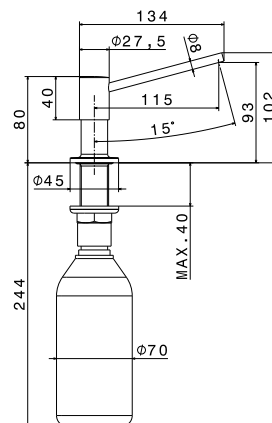

Dispenser per sapone liquido.

art. 2418

21.018 Cromo	162,00
01.014 Bianco opaco	173,00
01.093 Nero opaco	173,00
31.028 Nichel spazzolato	208,00
59.064 Brushed gun metal	255,00
59.066 Brushed stainless steel	255,00
59.067 Brushed copper bronze	255,00
M0.077 Carbon satin	206,00