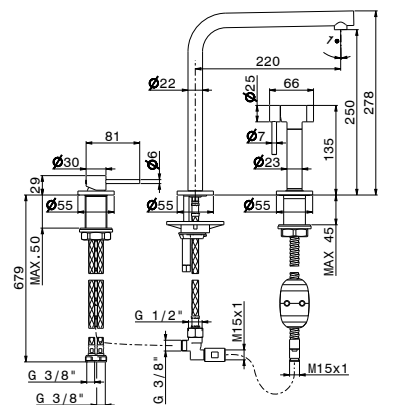

Set per lavello composto da miscelatore monocomando, bocca girevole e doccia lavastoviglie con arresto. Flessibili di alimentazione F3/8".

21.018 Cromo	541,00
01.093 Nero opaco	657,00
31.028 Nichel spazzolato	617,00
59.064 Brushed gun metal	1.048,00
59.067 Brushed copper bronze	1.048,00
59.098 Brushed pale gold	1.048,00
M0.077 Carbon satin	703,00