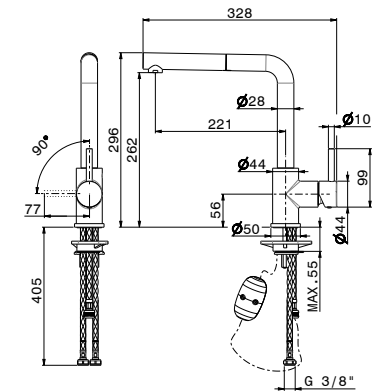

Miscelatore monocomando per lavello con bocca girevole e doccia estraibile. Flessibili di alimentazione F3/8".

- 21.018 Cromo
- 31.028 Nichel spazzolato
- 43.238 Antracite
- 59.064 Brushed gun metal
- 59.067 Brushed copper bronze
- 59.098 Brushed pale gold

- 328,00
- 380,00
- 431,00
- 556,00
- 556,00
- 556,00

art. 63435