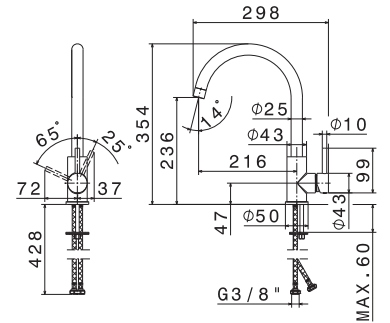

art. 63422X