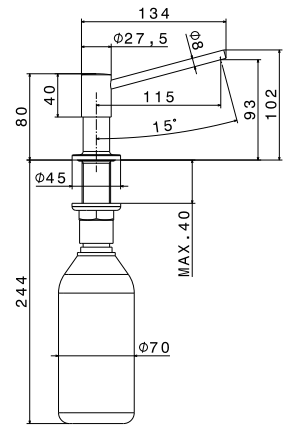

Dispenser per sapone liquido.

art. 2418

- **21.018** Cromo
- **01.093** Nero opaco
- **31.028** Nichel spazzolato
- **59.064** Brushed gun metal
- **59.067** Brushed copper bronze
- **59.098** Brushed pale gold
- **M0.077** Carbon satin

- **162,00**
- **173,00**
- **208,00**
- **255,00**
- **255,00**
- **255,00**
- **206,00**

31.028
NICHEL SPAZZOLATO