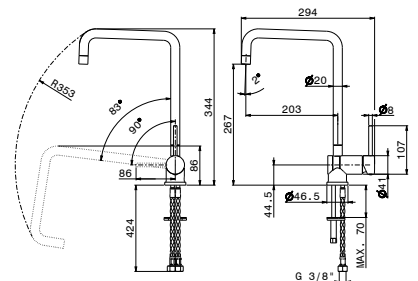

Miscelatore monocomando per lavello con bocca quadra in tubolare girevole **reclinabile** per sotto finestra. Flessibili di alimentazione F3/8".

- **21.018** Cromo
- **01.093** Nero opaco
- **31.028** Nichel spazzolato

- **377,00**
- **424,00**
- **455,00**