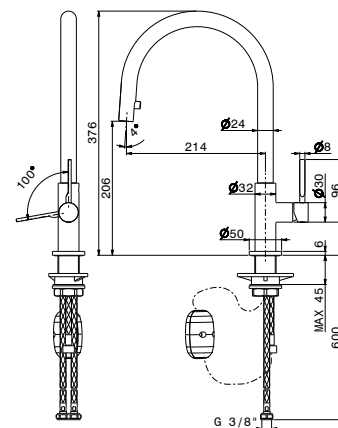

art. 71845

Miscelatore monocomando per lavello con bocca tonda girevole e doccia estraibile monogetto a scomparsa. Flessibili di alimentazione F3/8".

<b>21.018</b> Cromo	<b>351,00</b>
<b>01.093</b> Nero opaco	<b>405,00</b>
<b>31.028</b> Nichel spazzolato	<b>412,00</b>
<b>59.064</b> Brushed gun metal	<b>697,00</b>
<b>59.067</b> Brushed copper bronze	<b>697,00</b>
<b>59.098</b> Brushed pale gold	<b>697,00</b>
<b>M0.077</b> Carbon satin	<b>466,00</b>