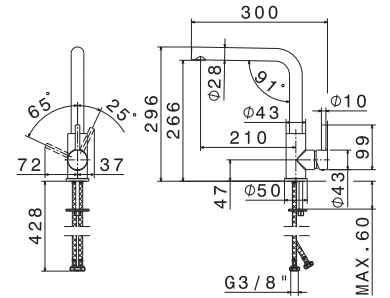

Miscelatore monocomando per lavello con bocca girevole. Flessibili di alimentazione F3/8".

50.050 Acciaio Inox

383,00

art. 63425X

Miscelatore monocomando per lavello con bocca girevole e doccia estraibile. Flessibili di alimentazione F3/8".

50.050 Acciaio Inox

589,00