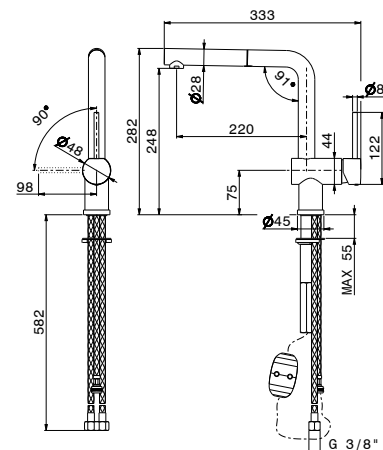

Miscelatore monocomando per lavello con bocca girevole e **doccia estraibile**. Flessibili di alimentazione F3/8".

21.018 Cromo	540,00
01.014 Bianco opaco	524,00
01.093 Nero opaco	524,00
31.028 Nichel spazzolato	657,00
59.064 Brushed gun metal	797,00
59.066 Brushed stainless steel	797,00
59.067 Brushed copper bronze	797,00
M0.077 Carbon satin	637,00

art. 3125

Miscelatore monocomando per lavello con bocca tonda in tubolare girevole e **doccia estraibile**. Flessibili di alimentazione F3/8".

21.018 Cromo	544,00
01.014 Bianco opaco	572,00
01.093 Nero opaco	572,00
31.028 Nichel spazzolato	713,00
59.064 Brushed gun metal	1.011,00
59.066 Brushed stainless steel	1.011,00
59.067 Brushed copper bronze	1.011,00
M0.077 Carbon satin	715,00