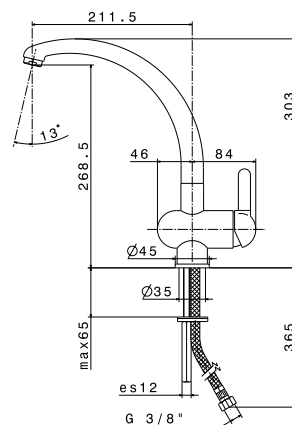

# MARVEL

**art. 8540**

Miscelatore monocomando per lavello con bocca conica in tubolare girevole. Flessibili di alimentazione F3/8".

**21.018** Cromo  
**31.028** Nichel spazzolato

**338,00**  
**366,00**