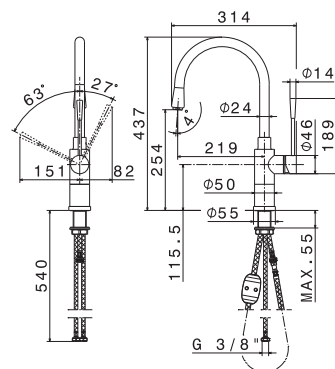

Miscelatore monocomando per lavello con bocca alta girevole e **doccia estraibile**. Flessibili di alimentazione F3/8". Altezza dal piano 437 mm.

21.018 Cromo  
31.028 Nichel spazzolato

537,00  
674,00

art. 2439