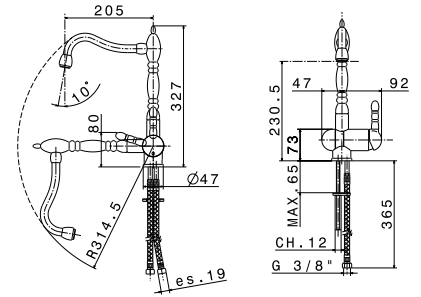

**art. 8651**  
Versione con maniglia in bianco ceramico.

- 21.018** Cromo
- 31.023** Bronzo spazzolato
- 31.028** Nichel spazzolato

**565,00**  
**644,00**  
**644,00**

**art. 801**

Rubinetto erogatore per acqua fredda, unica entrata, con bocca girevole, rompigitto e diametro base maggiorato. Flessibile di alimentazione F3/8".