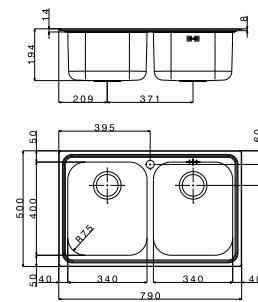

- size 790x500 mm
- drain hole 3,5"
- cut-out 770x480 mm
- base 800 mm
- depth 194 mm
- fitting 8 mm
- finish/finitura brushed/spazzolato
- linen/antigraffio