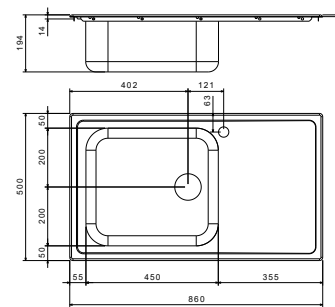

- dimensioni/size 860x500 mm
- scarico/drain hole 3,5"
- foro incasso/cut-out  840x480 mm
- base/base  450 mm
- profondità/depth  194 mm
- tipologia/fitting  4 mm
- finitura/finish  brushed/spazzolato

packed in boxes:
895 x 520 x 205 mm - 5,93 Kg

- dimensioni/size 860x500 mm
- scarico/drain hole 3,5"
- foro incasso/cut-out  840x480 mm
- base/base  600 mm
- profondità/depth  194 mm
- tipologia/fitting  4 mm
- finitura/finish  brushed/spazzolato