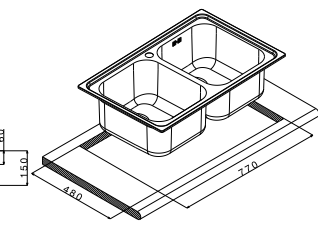

- size 790x500 mm
- drain hole 3,5"
- cut-out 770x480 mm
- base 800 mm
- depth 194 mm
- fitting 8 mm
- finish/finitura brushed/spazzolato
- linen/antigraffio