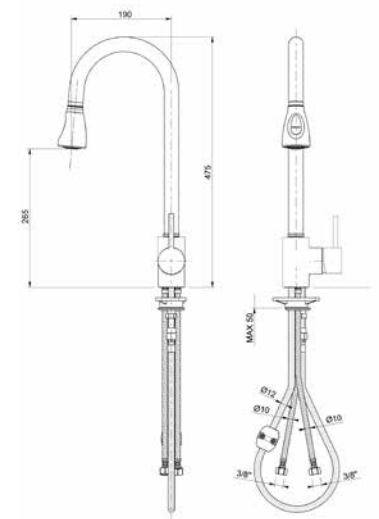

finish	code	price
APL7090DC Doccetta Estraibile - Pull out spray	Chrome/Cromato	APL7090DCCR	€ 390,00