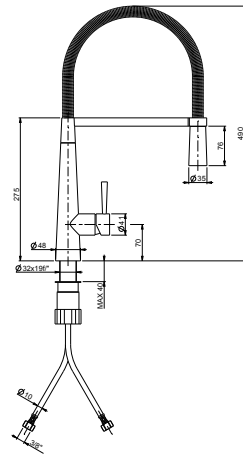

finish	code	price
APL9015DCCR Monocomando / Single lever	Chrome/Cromato	APL9015DCCR	€ 350,00