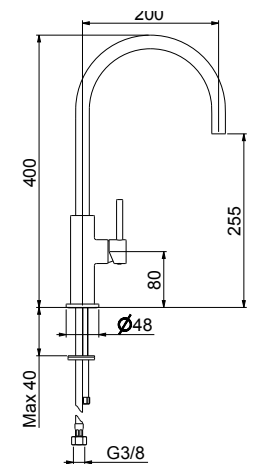

finish	code	price
APL7180CRDCCR Monocomando / Single lever	Chrome/Cromato	APL7180CRDCCR	€ 255,00