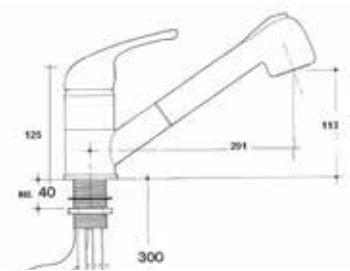

finish	code	price
APL20DC Doccetta Estraibile / Pull out spray	Chrome/Cromato	APL20DCCR	€ 130,00
	White/Bianco	APL20DCWH	€ 190,00
	Oats Granit/GranitoAvena	APL20DCGO	€ 190,00
	Black Granit/Granito Nero	APL20DCGB	€ 190,00