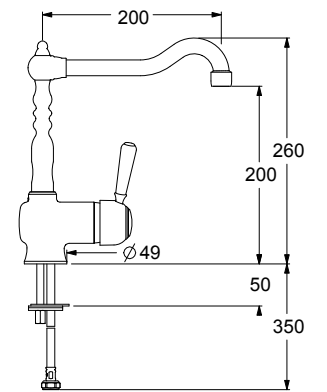

finish	code	price
APL091 Monocomando / Single lever	Chrome/Cromato	APL091CR	€ 230,00
	Rame/Copper	APL091CU	€ 275,00
	Ottone/Brass	APL091TT	€ 275,00