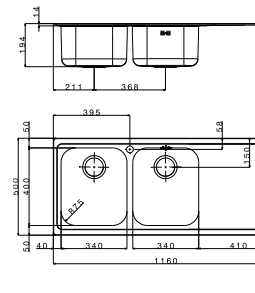

packed in boxes:
1200 x 520 x 200 mm - 7,73 Kg

	size	1160x500 mm	 	extra <table border="1"><tr><td>1</td><td>2</td><td>3</td></tr><tr><td>4</td><td>5</td><td>6</td></tr><tr><td>7</td><td></td><td></td></tr></table>	VE1162IRBC <i>(dx/right)</i>	€ 275,00		
	drain hole	3,5"					VE1162ILBC <i>(sx/left)</i>	€ 275,00
	cut-out	1140x480 mm	 	extra <table border="1"><tr><td>1</td><td>2</td><td>3</td></tr><tr><td>4</td><td>5</td><td>6</td></tr><tr><td>7</td><td></td><td></td></tr></table>	VE1162IRAC <i>(dx/right)</i>	€ 325,00		
	base	800 mm					VE1162ILAC <i>(sx/left)</i>	€ 325,00
	depth	194 mm	 	extra <table border="1"><tr><td>1</td><td>2</td><td>3</td></tr><tr><td>4</td><td>5</td><td>6</td></tr><tr><td>7</td><td></td><td></td></tr></table>				
	fitting	8 mm						
finish/finitura