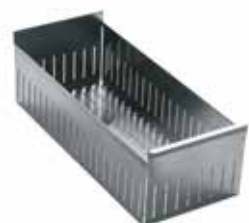

Colanders

CSC15
15 cm

€ 140,00

CDKA15
15 cm

€ 140,00

CPD15-1
15 cm

€ 140,00

VSH30Q-3
30 cm