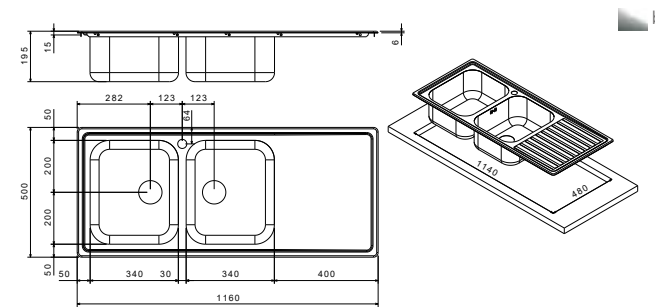

 packed in boxes:
1040 x 520 x 200 mm - 8,0 Kg

dimensioni/size 1160x500 mm
 scarico/drain hole 3,5"
 foro incasso/cut-out  1114x480 mm
 base/base  800 mm
 profondità/depth  194 mm
 tipologia/fitting  4 mm
 finitura/finish  brushed/spazzolato