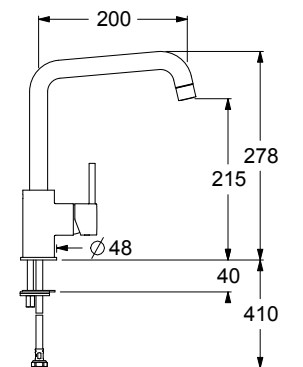

finish	code	price
APL3228 Monocomando / Single lever	Chrome/Cromato	APL3228CR	€ 220,00
	White/Bianco	APL3228WH	€ 295,00
	Black/Nero	APL3228BL	€ 295,00