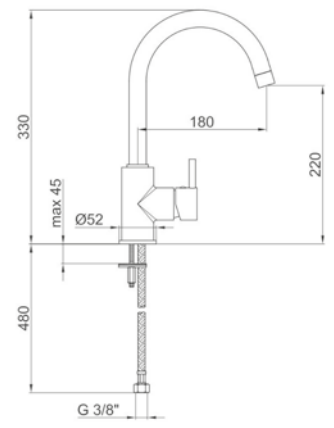

finish	code	price
APL7781 Monocomando / Single lever	Chrome/Cromato	APL7781CR	€ 170,00
	Oats Granit/GranitoAvena	APL7781GO	€ 200,00
	White Granit/GranitoBianco	APL7781GB	€ 200,00
	White/Bianco	APL7781WH	€ 200,00