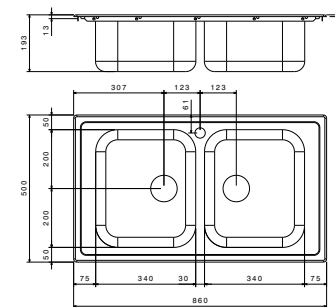

brushed/spazzolato

finish/finitura	accessories	code	price
	extra <table border="1"> <tr><td>1</td><td>2</td><td>3</td></tr> <tr><td>4</td><td>5</td><td>6</td></tr> <tr><td>7</td><td></td><td></td></tr> </table>	AV862IBC	€ 245,00

packed in boxes:
900 x 520 x 200 mm - 8,0 Kg

mixers

accessories

APL7730DCCR	APL7030CR	APL3228CR	APL7781CR	AP6010SS	AP6020SS
€ 199,00	€ 169,00	€ 220,00	€ 170,00	€ 180,00	€ 180,00

TLN24S Silver Glass Cover	TLN24B Black Glass Cover	TLN24W White Glass Cover	TL34/TL45 Wood Chopping Board	TT34/TT45 Polyethylene Chopping Board	TLC34/TLC45 Kit	CI34/CI45 Basket
€ 110,00	€ 110,00	€ 110,00	€ 85,00/€ 105,00	€ 85,00/€ 105,00	€ 230,00/€ 230,00	€ 75,00/€ 110,00