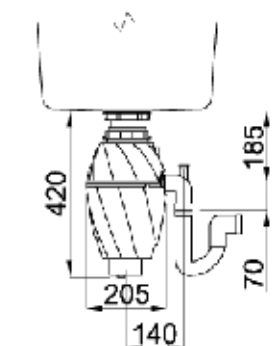

Baskets / Cestelli

CI30
30x40 cm
€ 75,00

CI34
34x40 cm
€ 75,00

CI45
45x40 cm
€ 110,00

CI10
D 37,5 cm

€ 90,00

RND90
30X40 cm

€ 55,00