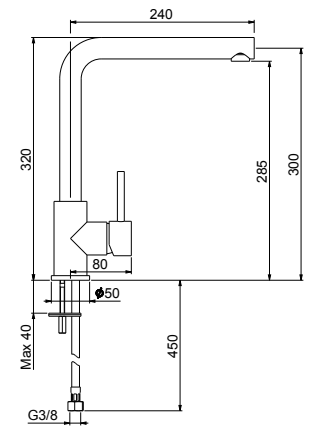

finish	code	price
APL7730 Monocomando / Single lever	Chrome/Cromato	APL7730CR	€ 169,00
	White/Bianco	APL7730WH	€ 230,00
	Black/Nero	APL7730BL	€ 230,00