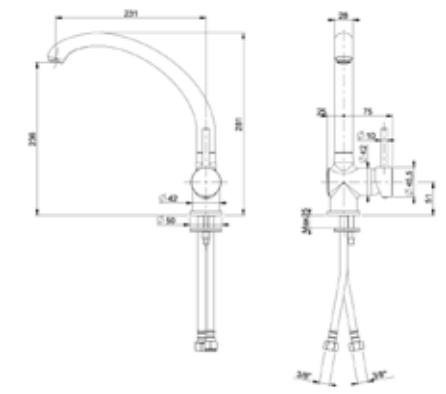

finish	code	price
APL8420HCR Monocomando / Single lever	Chrome/Cromato	APL8420HCR	€ 120,00