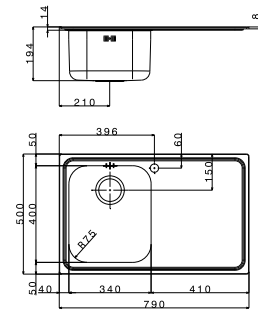

- size 790x500 mm
- drain hole 3,5"
- cut-out  770x480 mm
- base  450 mm
- depth  194 mm
- fitting  8 mm
- finish/finitura  brushed/spazzolato
-  linen/antigraffio

 brushed/spazzolato

 linen/antigraffio