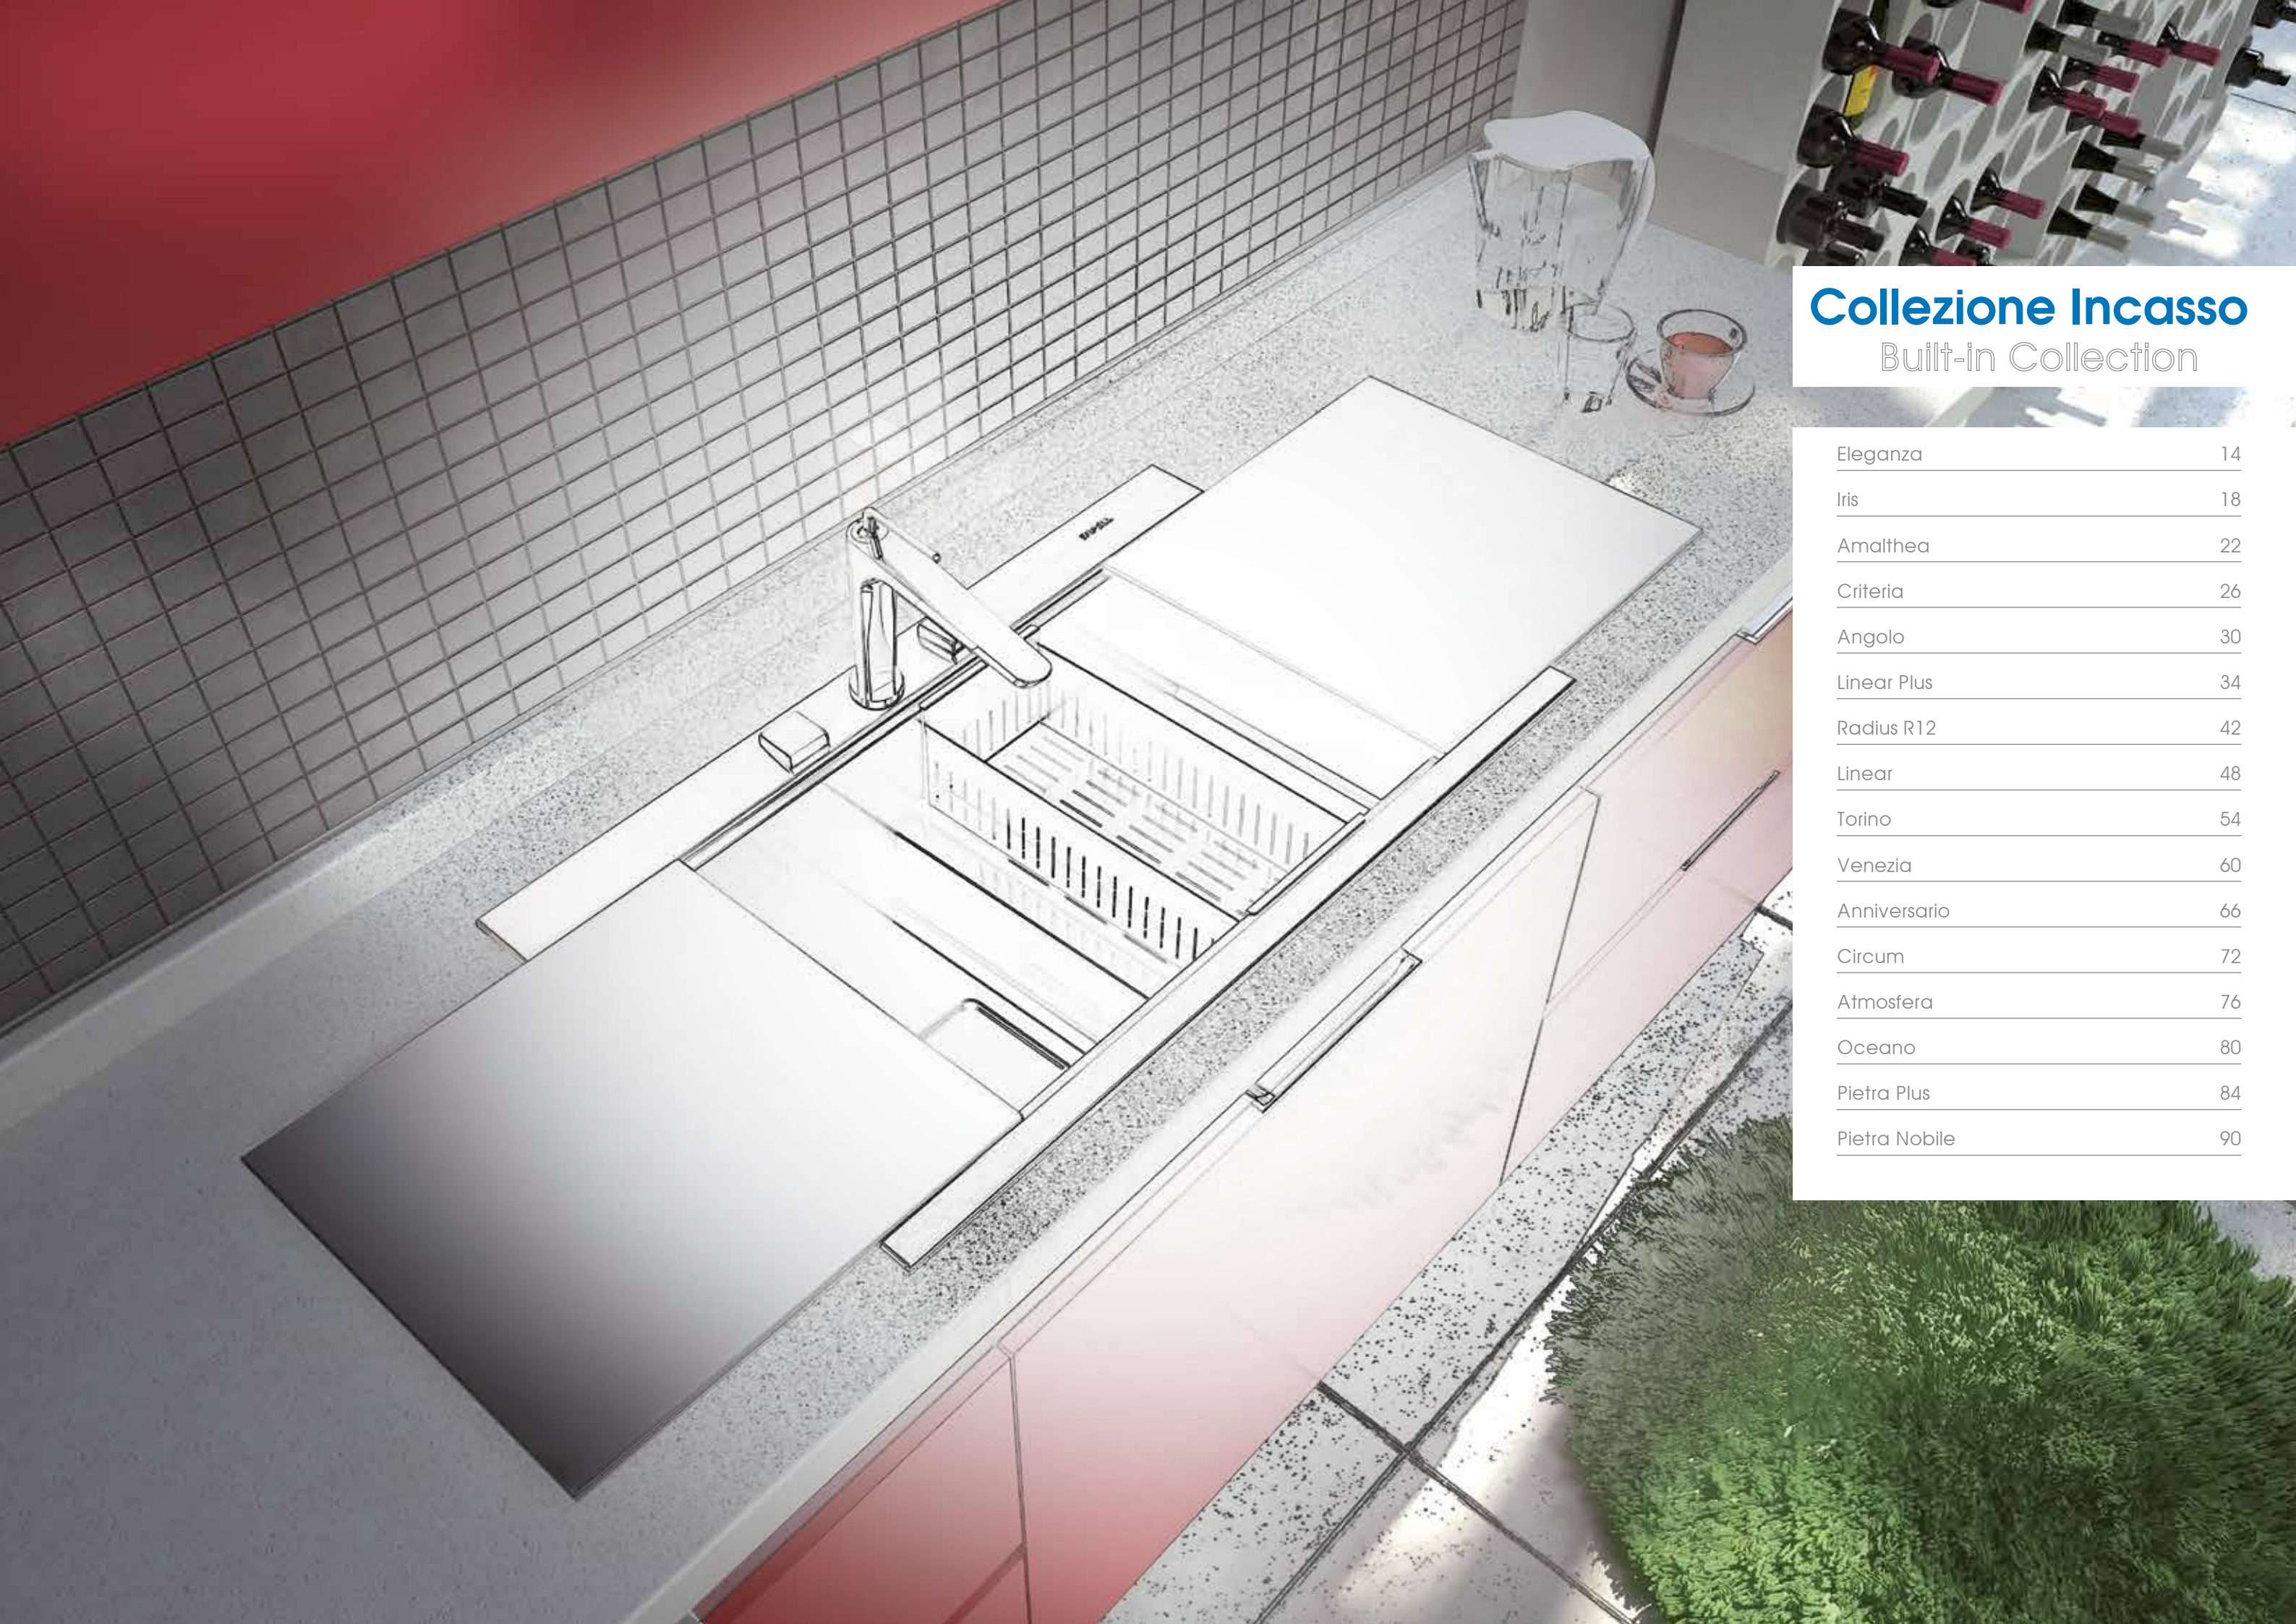

Collezione Incasso

Built-in Collection

Eleganza	14
Iris	18
Amalthea	22
Criteria	26
Angolo	30
Linear Plus	34
Radius R12	42
Linear	48
Torino	54
Venezia	60
Anniversario	66
Circum	72
Atmosfera	76
Oceano	80
Pietra Plus	84
Pietra Nobile	90