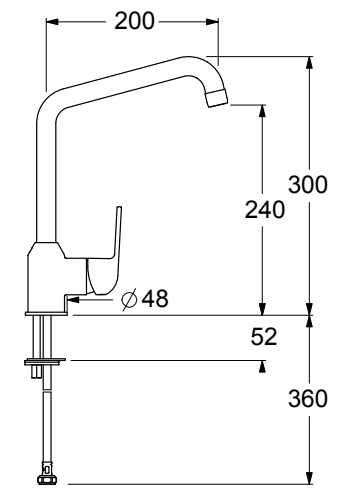

finish	code	price
APL12914CR Monocomando / Single lever	Chrome/Cromato	APL12914CR	€ 150,00