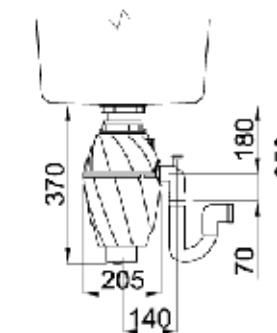

Motore: 1/2 cavalli vapore /
Motor: 1/2 horsepower
Si adatta a tutti i tubi di scarico dei landini con 3 1/2" /
Fits all sinks with 3 1/2" waste outlet