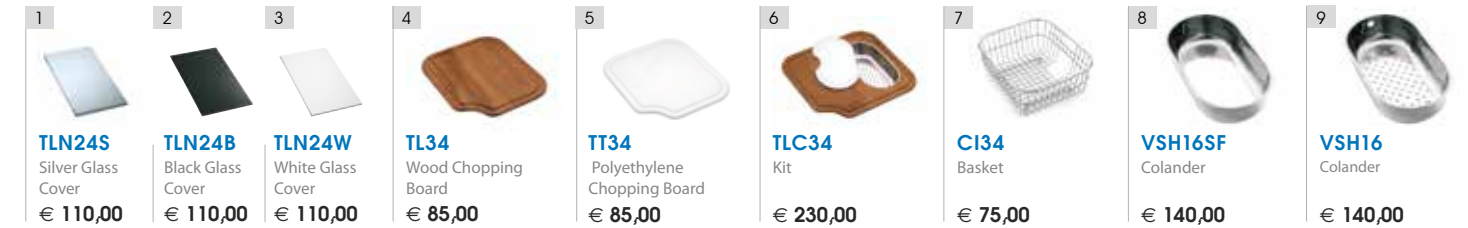

finish/finitura brushed/spazzolato

accessories

code

price

extra	1	2	3
	4	5	6
	7		

AV1162IRBC
(dx/right)

€ 255,00

AV1162ILBC
(sx/left)

€ 255,00

 packed in boxes:
895 x 520 x 205 mm - 5,93 Kg

mixers

accessories

Circum

SAPPELL

L'ampia raggiatura degli spigoli del lavello Circum, in soluzione incasso, dona grande eleganza, ed è perfetta sia su cucine in stile classico che moderno. Offre nuove idee a quanti desiderano differenziarsi nel loro ambiente più vissuto: la cucina.