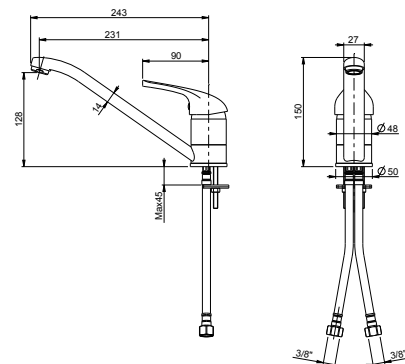

finish	code	price
APL4070 Monocomando / Single lever	Chrome/Cromato	APL4070CR	€ 85,00
	Oats Granit/GranitoAvena	APL4070GO	€ 140,00
	Black Granit/Granito Nero	APL4070GB	€ 140,00