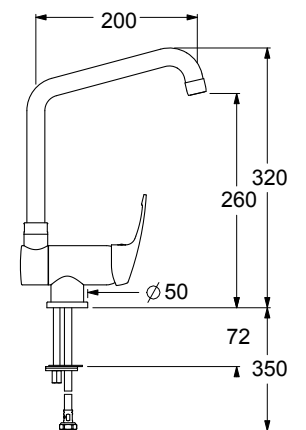

finish	code	price
APL111CR Monocomando / Single lever	Chrome/Cromato	APL111CR	€ 280,00