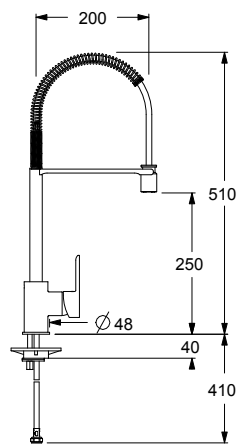

finish	code	price
APL8994DCCR Doccetta Estraibile - Pull out spray	Chrome/Cromato	APL8994DCCR	€ 330,00