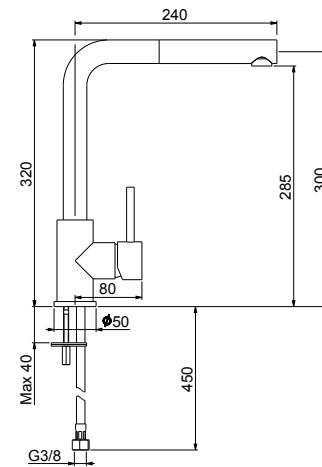

finish	code	price
APL7730DC Monocomando / Single lever	Chrome/Cromato	APL7730DCCR	€ 199,00